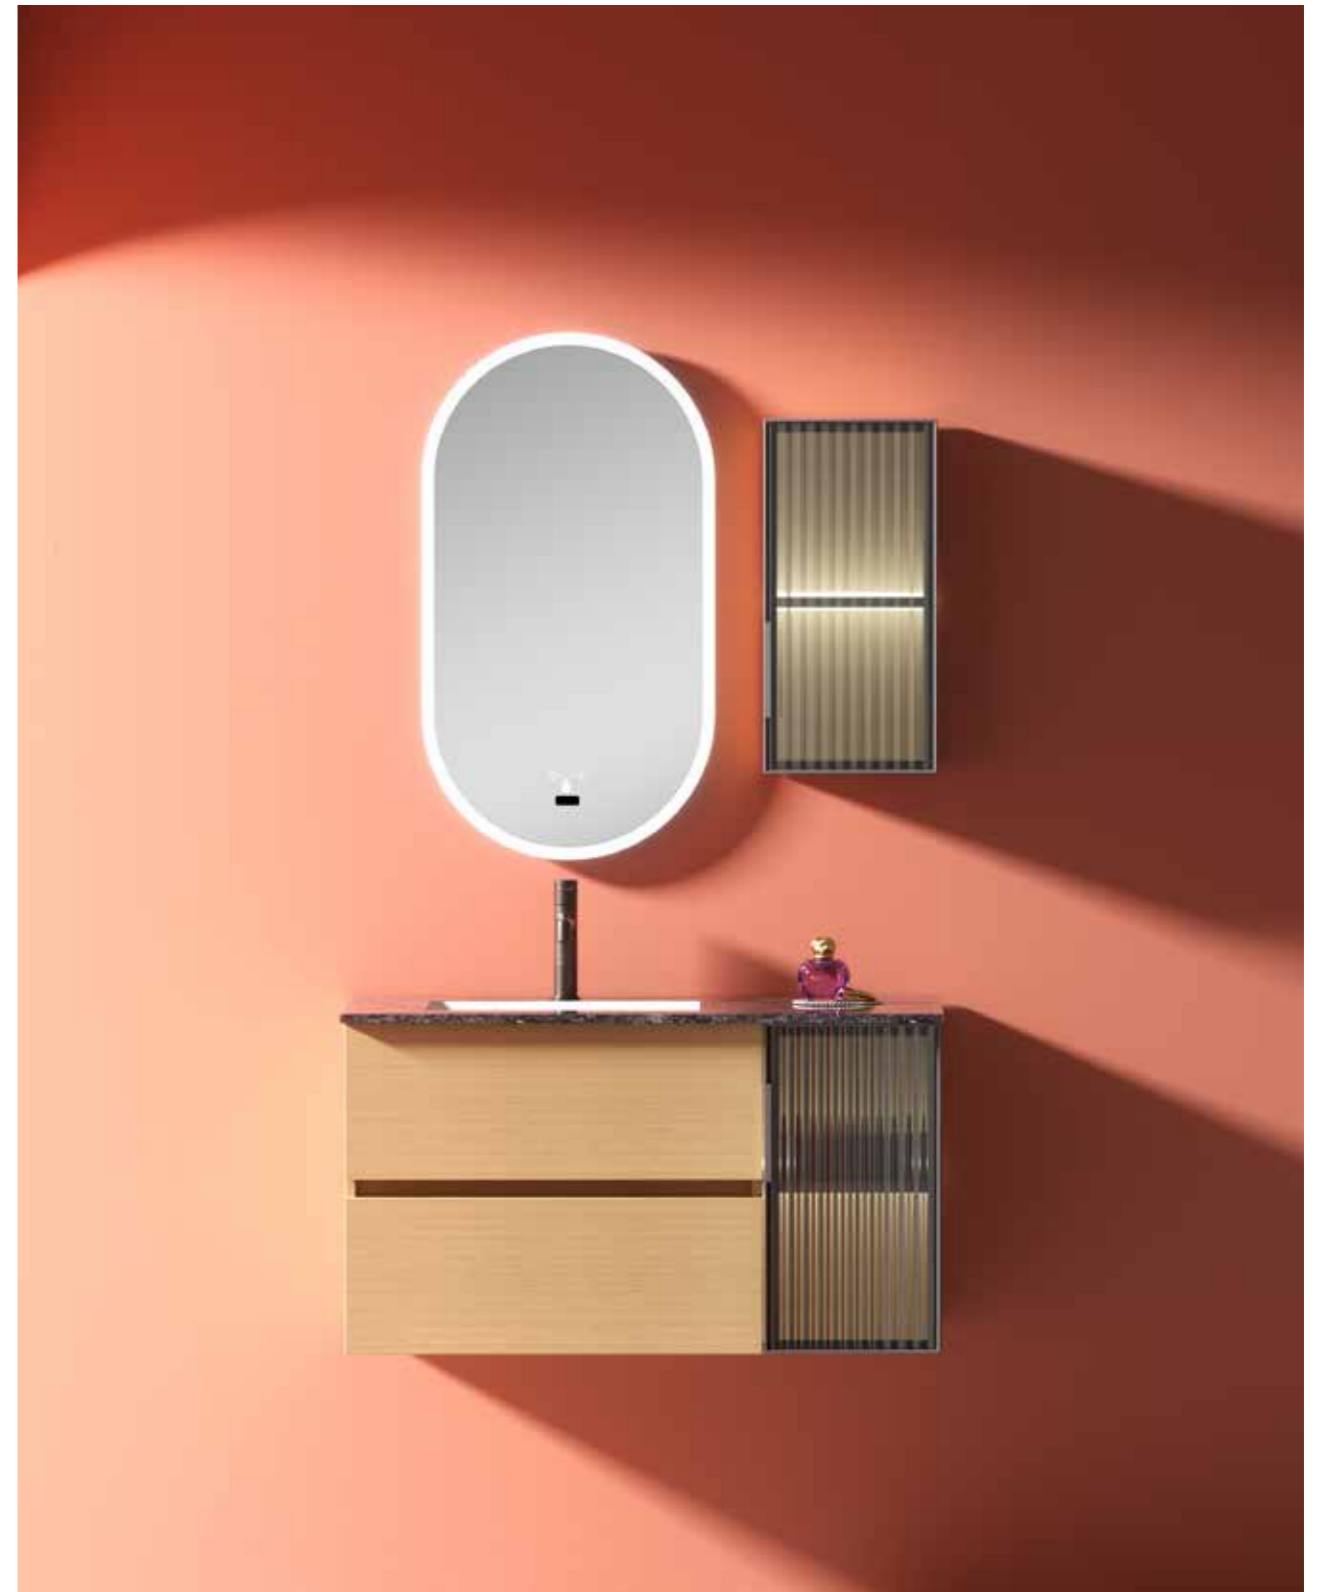

材质 /Material quality: 多层实木  
 颜色 /Colour: 钻石灰色  
 台面 /Stone: 卡卡拉金

型号: BQ-892

主柜 /Main cabinet: 1200 × 550mm  
 镜子 /Mirror : 1100 × 600mm(LED+ 除雾)  
 层架 /Shelf: 400mm

材质 /Material quality: 多层实木  
 颜色 /Colour: 钻石灰色 + 深海蓝色  
 台面 /Stone: 卡卡拉金

型号: BQ-896

主柜 /Main cabinet: 800 × 550mm  
 镜子 /Mirror : 700 × 600mm(LED+ 除雾)  
 层架 /Shelf: 300mm

材质 /Material quality: 多层实木  
 颜色 /Colour: 钻石灰色  
 台面 /Stone: 卡卡拉金

简约时尚的设计，充满力量的线条，多种色彩搭配方案，生活更多姿多彩。

Life is marvelous because of the simple and fashionable designs, the vigorous lines and the multiple color matching schemes.