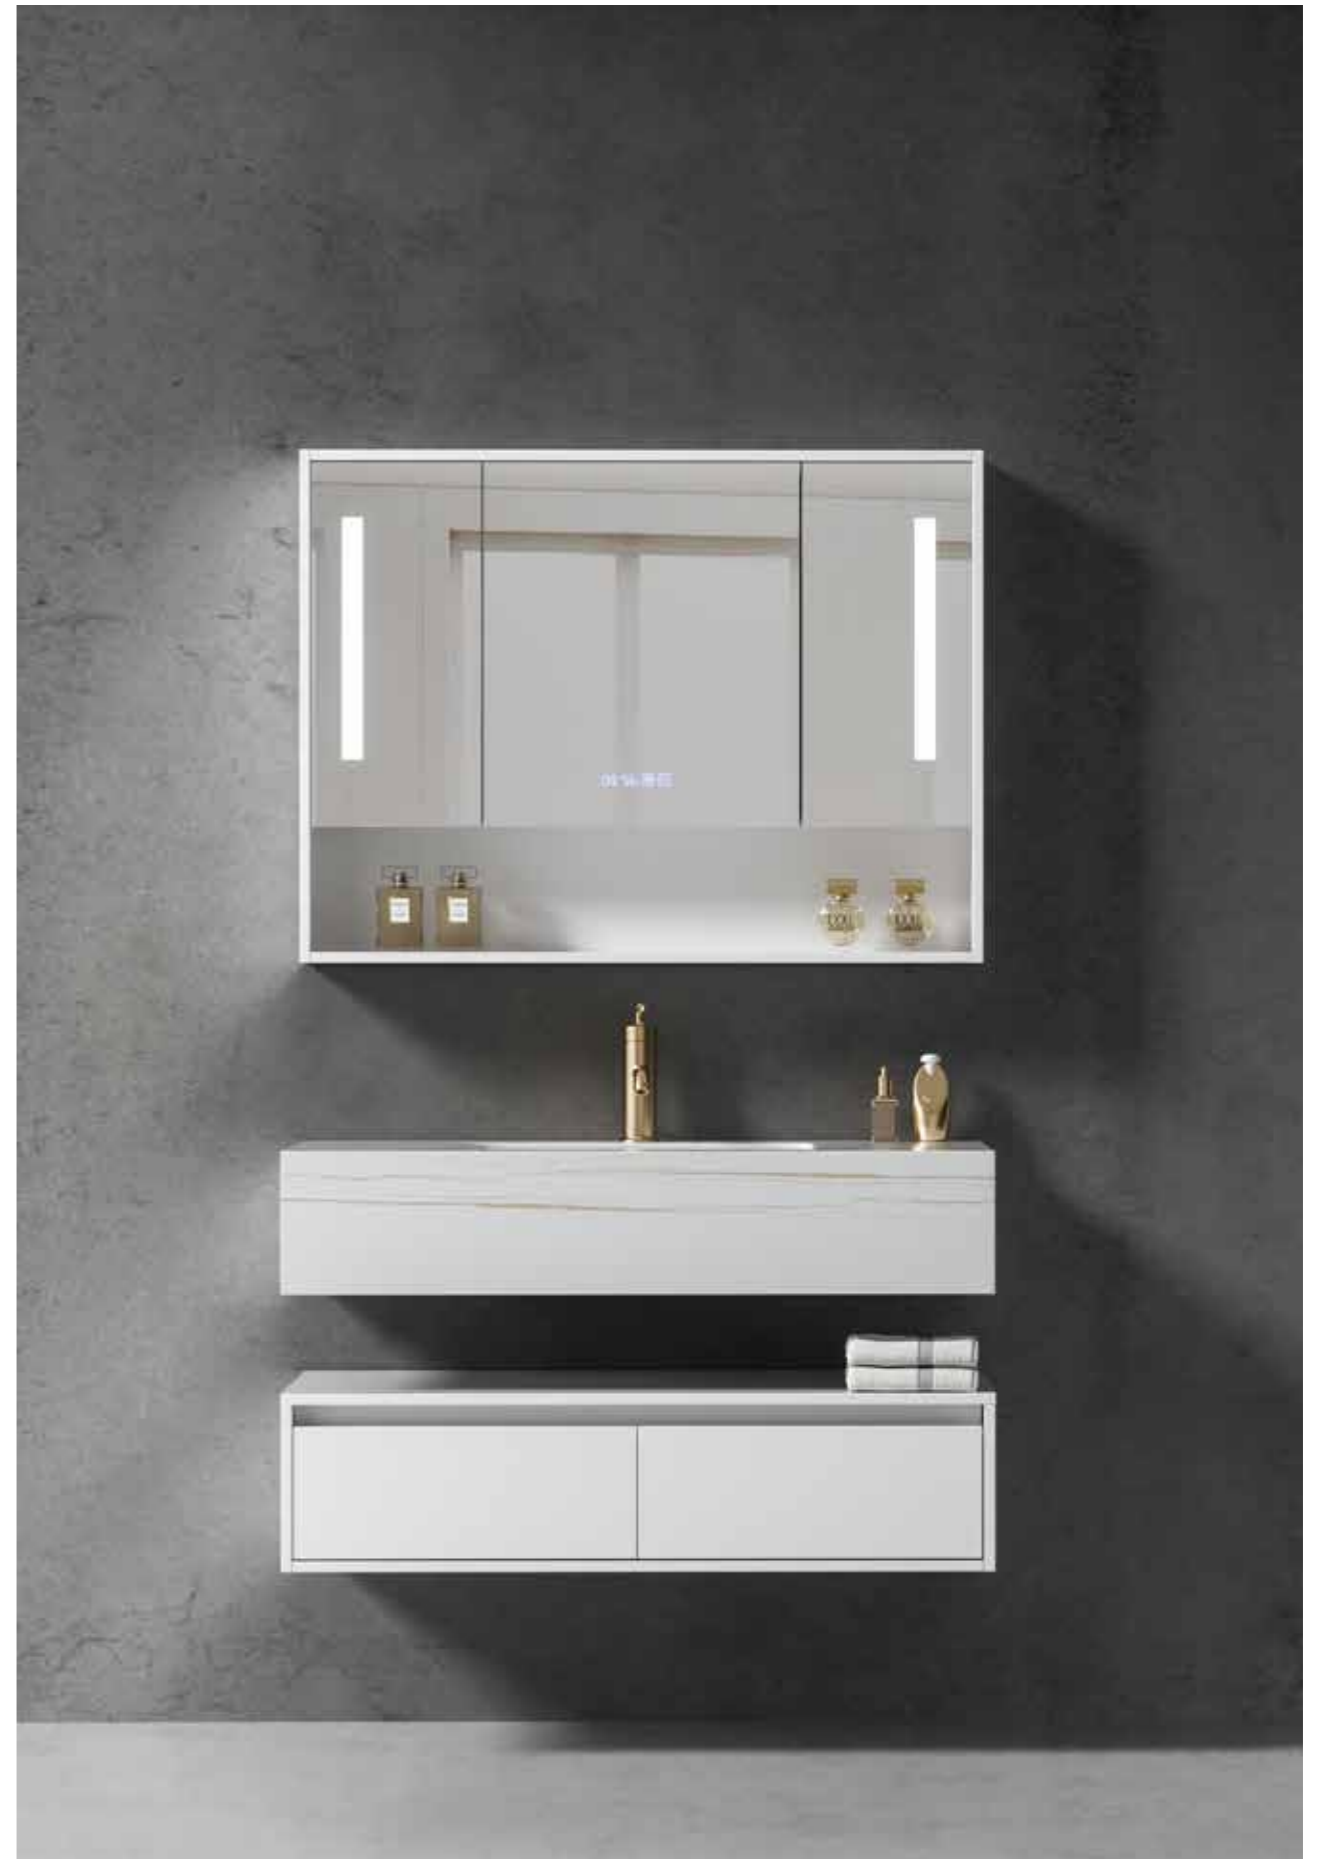

材质 /Material quality: 多层实木  
 颜色 /Colour: 钻石灰色 + 爱马仕橙  
 台面 /Stone: 阿玛尼灰

THROUGH DIFFERENT MODES

型号: BQ-920

主柜 /Main cabinet: 1500 × 520 × 250mm

镜子 /Mirror : 1000 × 700mm(LED+ 除雾)

台面 /Stone: 1000 × 530 × 200mm

侧柜 /Side cabinet: 300 × 250 × 1200mm(LED)

材质 /Material quality: 多层实木

颜色 /Colour: 深灰 + 白色

台面 /Stone: 冷翡翠

型号: BQ-816

主柜 /Main cabinet: 1480x520x250mm  
镜柜 /Mirror cabinet: 1500x150x750mm(LED+ 时间温度 + 除雾)  
台面 /Stone: 1500 × 530 × 200mm